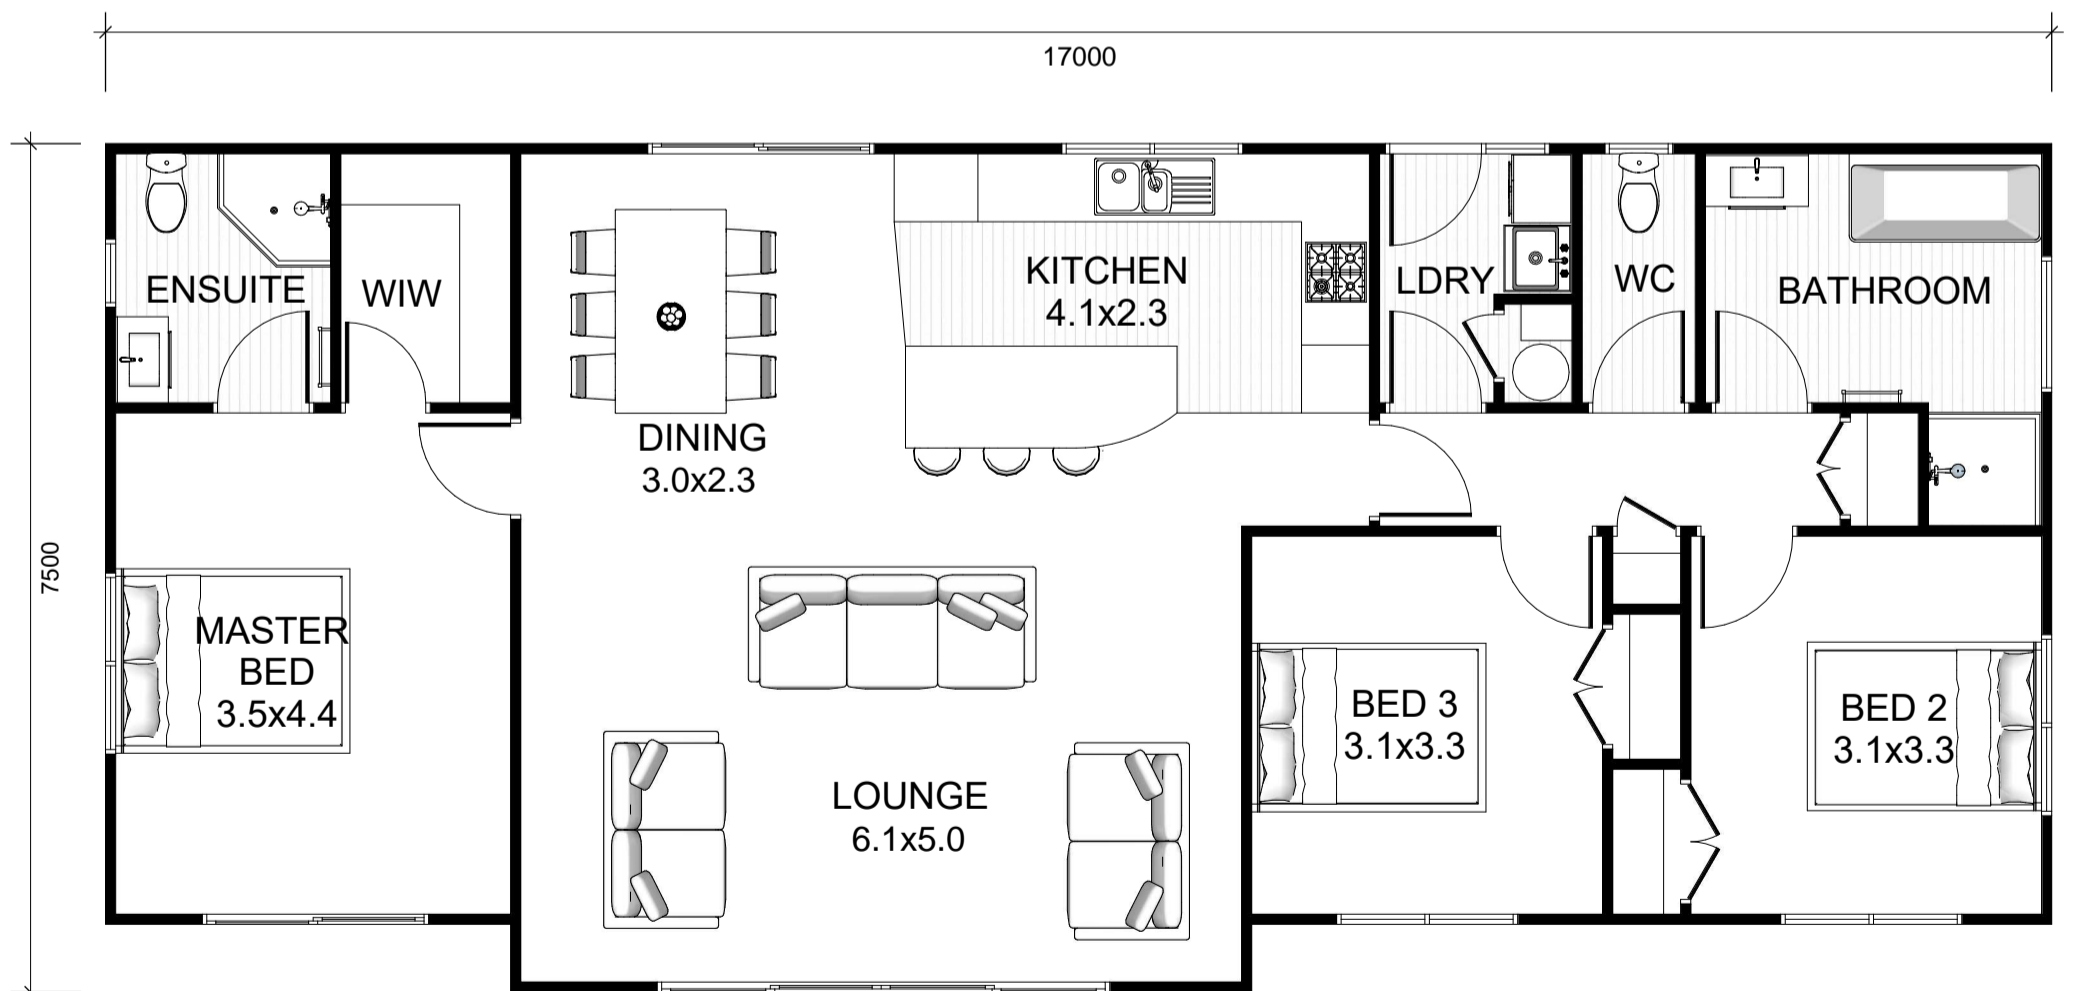

Kiwi3

120m²  3

Contact us:

Ph: 07 847 3440

E: sales@kdh.co.nz

www.kdh.co.nz